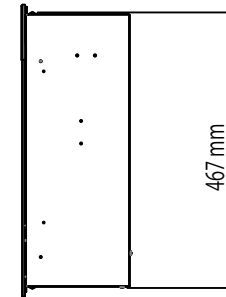

<仕様>

| | |
|---------|-----------------|
| 型番 | BLF7451J |
| 名称 | Prism 74" |
| 定格電源 | 単相 100V 50/60Hz |
| 定格消費電力 | 850W |
| 本体質量 | 48kg |
| 電源コード長さ | 1.5m |
| 製造国 | 中国 |

| | | | | | |
|---------------|------------------|------|------|------|--------|
| | | | | | |
| | | | | | |
| - | 2021-06-13 | 新規作成 | 担 中野 | 確 中野 | 承 |
| 改定 | 年月日 | 内容 | | | |
| 名称 | DNA電気暖炉 BLF7451J | | | 尺度 | FREE |
| 図番 | ZG210002 | 承認 | 確認 | 担当 | No 1/1 |
| 輸入元:株式会社バークマン | | | | | |