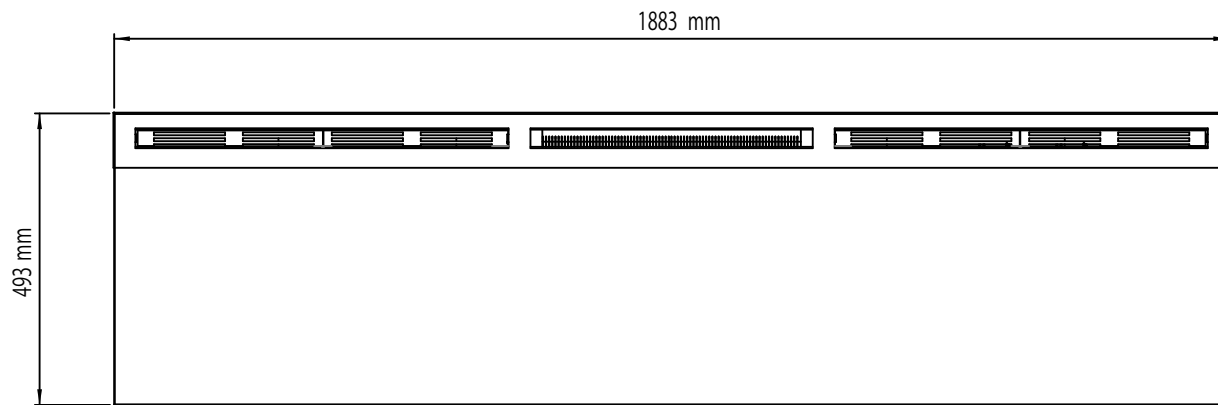

<仕様>

| | |
|---------|-----------------|
| 型番 | BLF7451J |
| 名称 | Prism 74" |
| 定格電源 | 単相 100V 50/60Hz |
| 定格消費電力 | 850W |
| 本体質量 | 48kg |
| 電源コード長さ | 1.5m |
| 製造国 | 中国 |

| | | | | | |
|---------------|------------------|------|------|------|--------|
| | | | | | |
| | | | | | |
| - | 2021-06-13 | 新規作成 | 担 中野 | 確 中野 | 承 |
| 改定 | 年月日 | 内容 | | | |
| 名称 | DNA電気暖炉 BLF7451J | | | 尺度 | FREE |
| 図番 | ZG210002 | 承認 | 確認 | 担当 | No 1/1 |
| 輸入元:株式会社バークマン | | | | | |