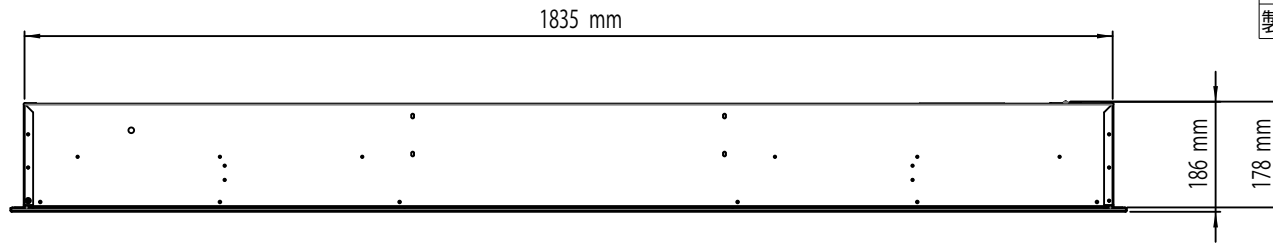

<仕様>

| | |
|---------|-----------------|
| 型番 | BLF7451J |
| 名称 | Prism 74" |
| 定格電源 | 単相 100V 50/60Hz |
| 定格消費電力 | 850W |
| 本体質量 | 48kg |
| 電源コード長さ | 1.5m |
| 製造国 | 中国 |

| | | | | | |
|---------------|------------------|------|------|------|--------|
| | | | | | |
| | | | | | |
| - | 2021-06-13 | 新規作成 | 担 中野 | 確 中野 | 承 |
| 改定 | 年月日 | 内容 | | | |
| 名称 | DNA電気暖炉 BLF7451J | | | 尺度 | FREE |
| 図番 | ZG210002 | 承認 | 確認 | 担当 | No 1/1 |
| 輸入元:株式会社バークマン | | | | | |